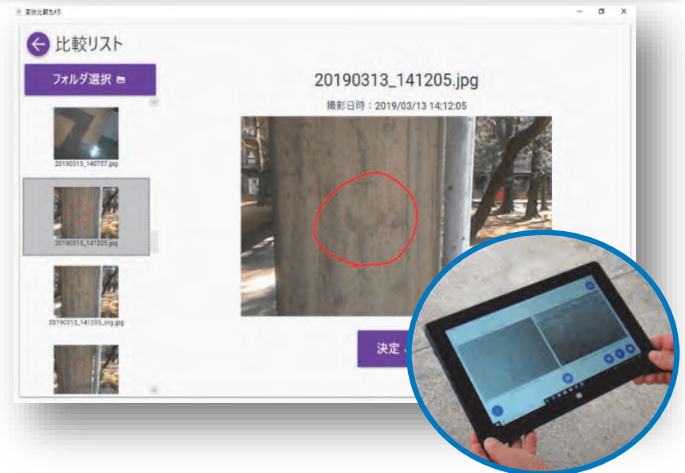

電子野帳システム

Digital Field Note Book

概要

鉄道現場での気づきを記録するための電子野帳システムを開発しました。カメラ付きタブレット端末を使用して、撮影写真に、メモ、音声を簡単に登録します。

特徴

- 前回の記録写真を画面の左側に表示して、同じアングルによる撮影を支援します。
- 撮影した画像の上にペイントツールを使って図形などを直接描画できます。
- 撮影した写真にコメントや位置情報、音声ファイルなどの情報を追加登録することができます。
- タブレット端末とデジタルカメラを無線で接続し、その撮影画像取り込むことができます。
- 構造物管理支援システムとのデータ連携が可能です。

用途

- 写真台帳管理システムとしても使用できます。
- 構造物管理支援システムの外、データ出力方法のカスタマイズも御要望に応じます。

■ 写真台帳管理

■ 構造物管理支援システムとの連携