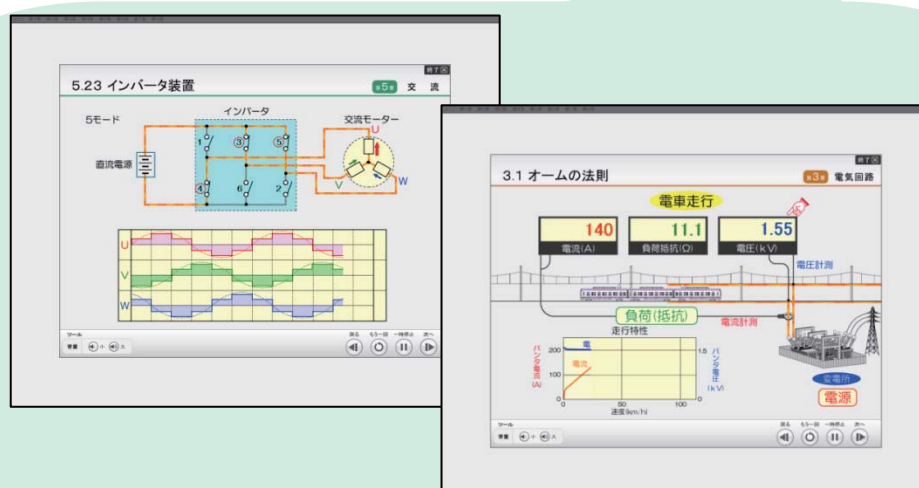

## 【概要】

鉄道事業従事者に必要な電気の知識を、パソコンを用いてわかりやすく学ぶための初学者向け教育ソフトです。電気の基礎から鉄道用電気設備まで幅広い内容を学ぶことができます。鉄道事業者の新入社員研修等に幅広く用いることができます。

## 【特徴】

- ・ 電気の基礎的事項から電動機等の動作原理、鉄道用電気設備まで広範な内容を扱っており、充実した内容となっています。項目ごとに分かれているため、講義の時間等にあわせて項目ごとに学習することができます。
- ・ 図や動画を多く使用して音声による解説を行い、初学者にもビジュアル的に理解しやすくなっています。また、任意の画面から何度でも再生することができます。理解度に合わせて学習することができます。
- ・ 画像、イラストはユーザにあわせてカスタマイズすることが可能です。
- ・ ソフトはCD-Rによる提供で、Windows XP, Vistaでの動作をサポートしています。一般的なPC環境で幅広くお使いいただけます。